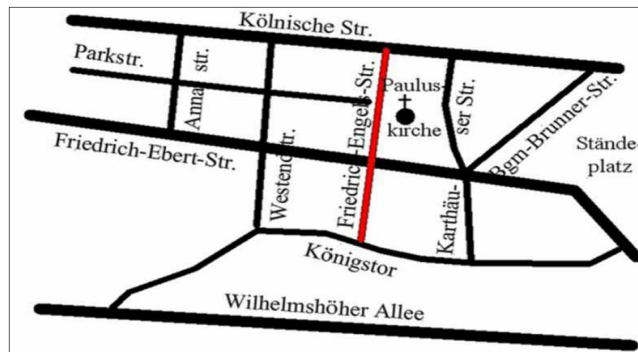

So erreichen Sie uns

Stand vom August 2010

Wir melden zu den Ferienspielen in der Pauluskirche

vom 9.-13. Oktober 2017 an:

Vorname / Name / Alter.....

Anschrift.....

Telefon .....

Ggf. Email-Adresse.....

Unterschrift .....